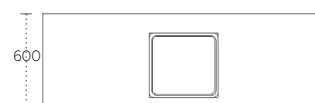

150 cm 160 cm 170 cm 180 cm

Hoogte bovenkasten:

65 cm 78 cm

Keuze opstelling 2:

200 cm 210 cm 220 cm 240 cm

Hoogte bovenkasten:

65 cm 78 cm

Keuze werkblad 1