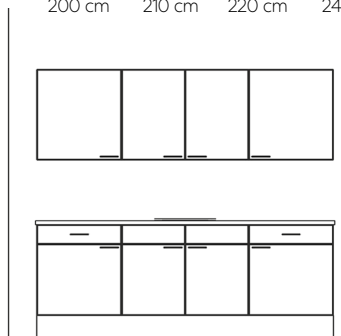

150 cm 160 cm 170 cm 180 cm

Hoogte bovenkasten:

65 cm 78 cm

Keuze opstelling 2:

200 cm 210 cm 220 cm 240 cm

Hoogte bovenkasten:

65 cm 78 cm

Keuze werkblad 1