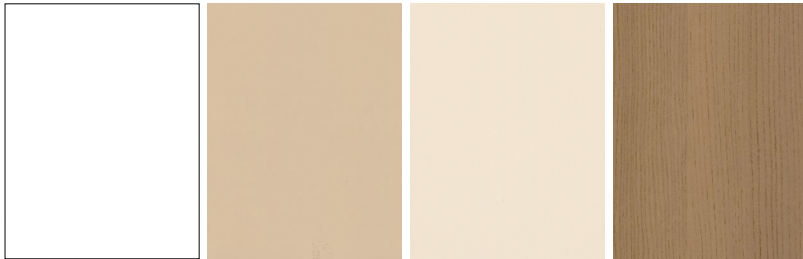

Klantgegevens:

Naam huurder: ..... Plaats: .....

Telefoon huurder: ..... Aannemer (in te vullen door Zayaz): .....

Afleveradres: ..... Naam medewerker (in te vullen door Zayaz): .....

☒ Uw keuze a.u.b. aangeven d.m.v. aankruisen in het betreffende vakje.

Keuze Circo Atlas front- en rompkleur

HW4 -
Helderwit*

TR4 - Hazel

BE10 - Beige

ZE6 - Zandbruin
eiken