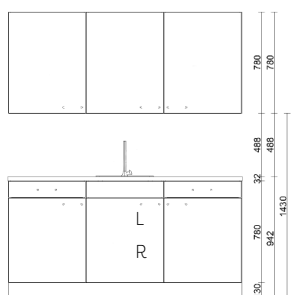

- Standaard 107 graden scharnieren
- Aluminium bodem in gootsteenkast
- 1 kast met bestekindeling
- Geadviseerde tegelhoogte 1600mm

* Standaard project keuze Zayaz

Aanvullingen

In te vullen door Zayaz:

Keuze opstelling 1:

150 cm 160 cm 170 cm 180 cm

Hoogte bovenkasten:

65 cm 78 cm

Keuze opstelling 2:

200 cm 210 cm 220 cm 240 cm

Hoogte bovenkasten:

65 cm 78 cm

Keuze werkblad 1